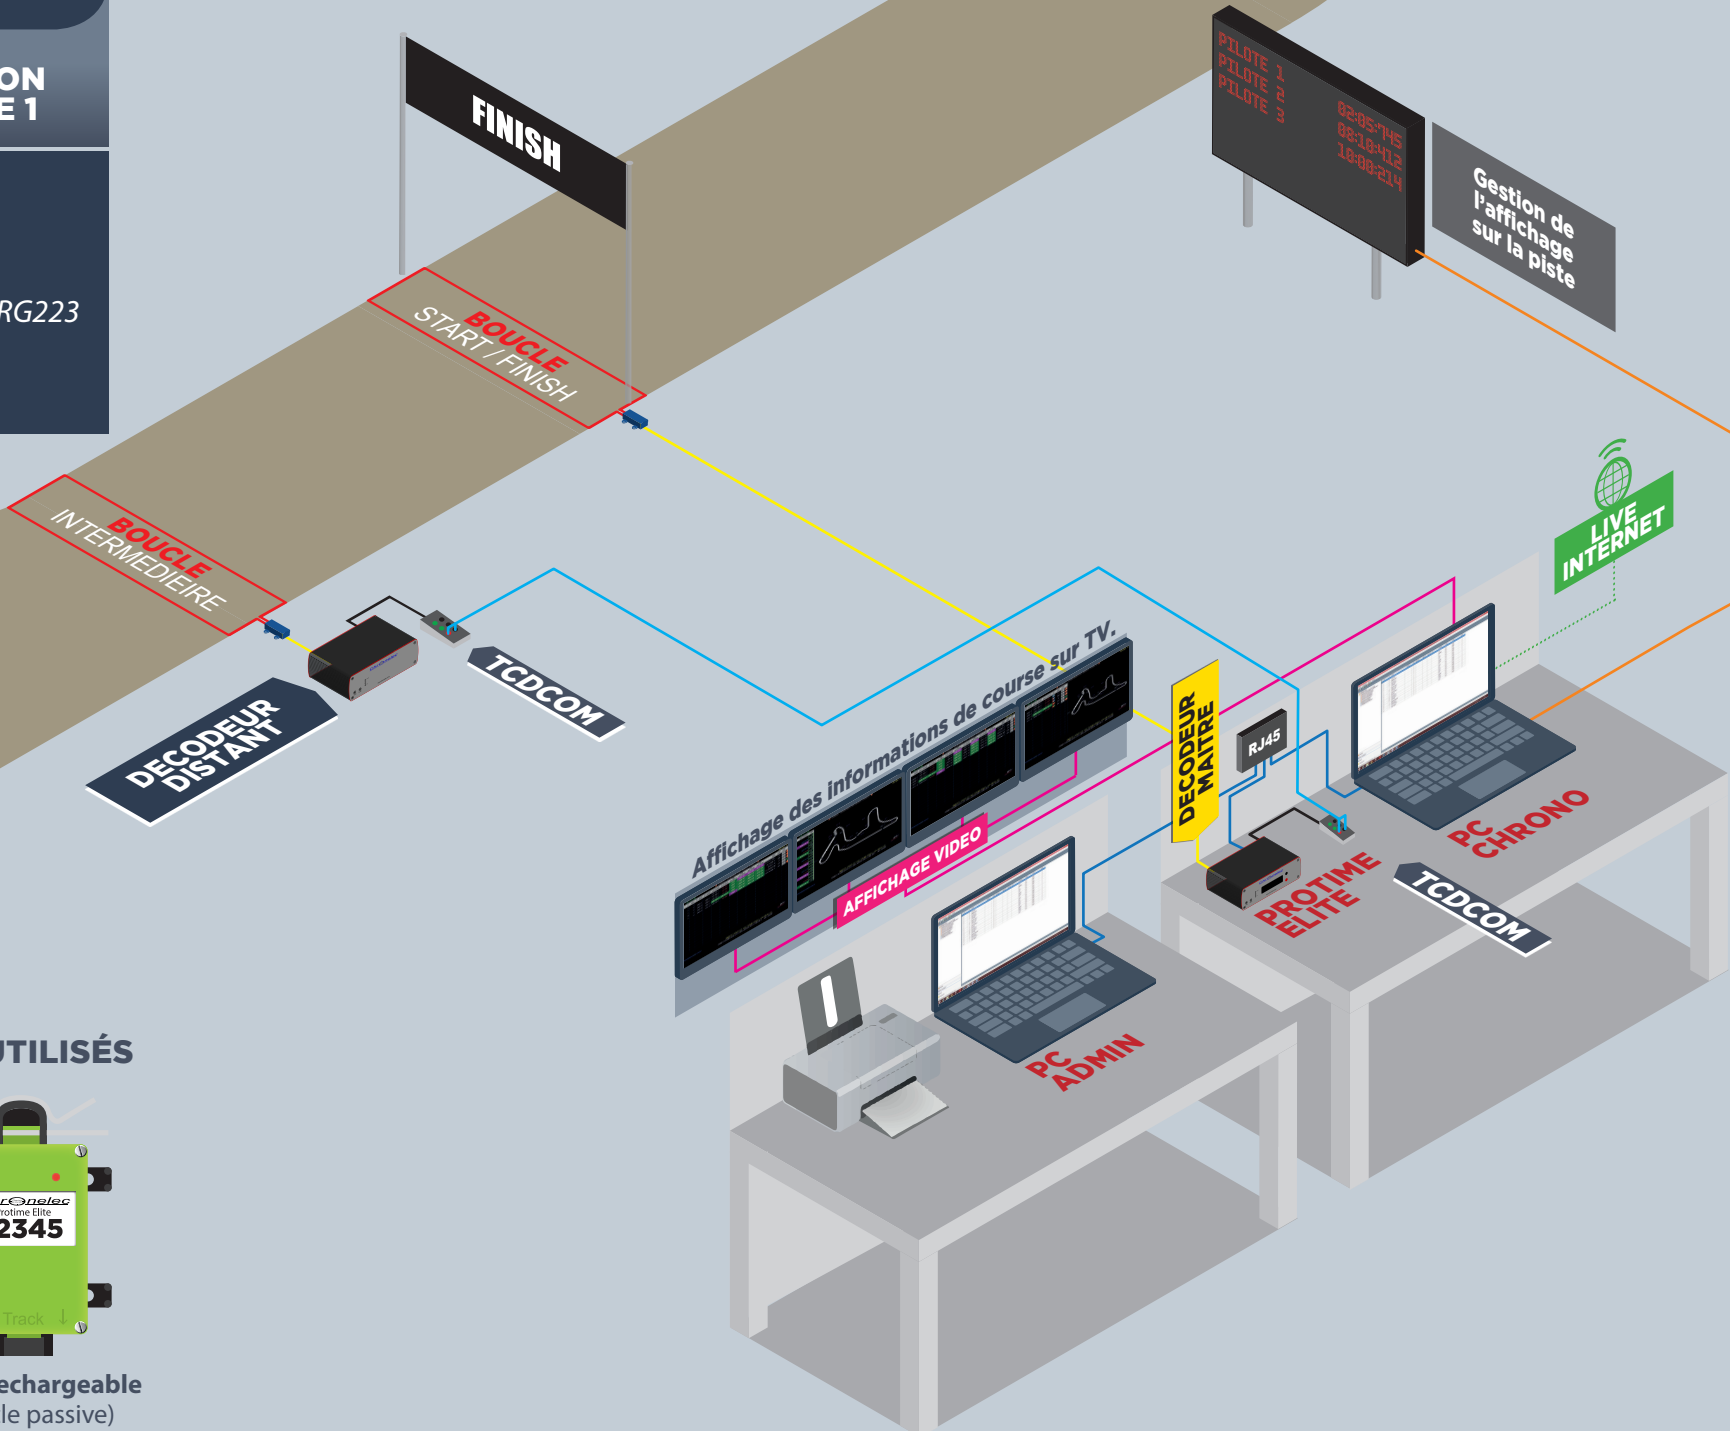

SCHEMA D'INSTALLATION AUTOCROSS - SYSTEME 1

- Fil de boucle
- RS485
- RJ45 Cable
- Câble coaxial RG58 ou RG223
- Cable 2 conducteurs
- RCA ou BNC Cable

TRANSPONDEURS UTILISÉS

LS Rechargeable (boucle passive)

ELITE Rechargeable (boucle passive)

PROFESSIONAL TIMING

SCHEMA D'INSTALLATION MOTOCROSS - SYSTEME 2

- Fil de boucle
- RS485
- RJ45 Cable
- Câble coaxial RG58 ou RG223
- RCA ou BNC Cable

FINISH

BOUCLE
START / FINISH

PILOTE 1
 PILOTE 2
 PILOTE 3
 02:05:745
 08:18:412
 18:00:214

Gestion de l'affichage sur la piste

LIVE INTERNET

Affichage des informations de course sur TV.

AFFICHAGE VIDEO

DECODEUR MAITRE

RJ45

PROTIME I'ENTREE

PC CHRONO

PC ADMIN

TRANSPONDEURS UTILISÉS

LS Rechargeable (boucle passive)

ELITE Rechargeable (boucle passive)